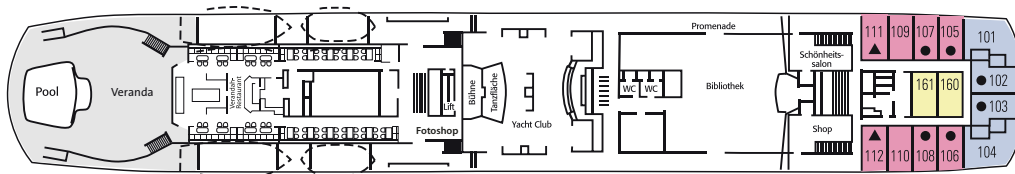

# KABINENPLAN MS BERLIN

## LEGENDE

- kein Symbol 2 Unterbetten
- franz. Bett
- ▲ 2 Unterbetten, 3. Oberbett

Sonnen-Deck

Brücken-Deck

Promenade-Deck

Haupt-Deck

A-Deck

B-Deck

D-Deck

### Bitte beachten:

Brücken-Deck, Sonnen-Deck und D-Deck können nur über eine Treppe erreicht werden.