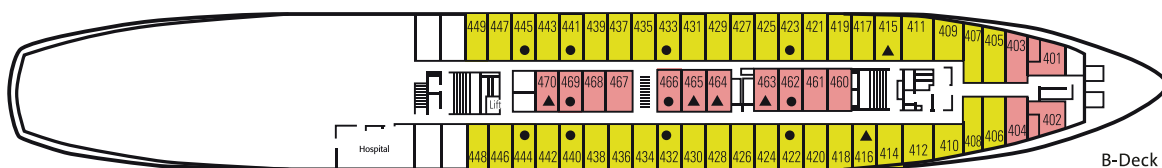

# KABINENPLAN MS BERLIN

## LEGENDE

- kein Symbol 2 Unterbetten
- franz. Bett
- ▲ 2 Unterbetten, 3. Oberbett

Sonnen-Deck

Brücken-Deck

Promenade-Deck

Haupt-Deck

A-Deck

B-Deck

D-Deck

### Bitte beachten:

Brücken-Deck, Sonnen-Deck und D-Deck können nur über eine Treppe erreicht werden.